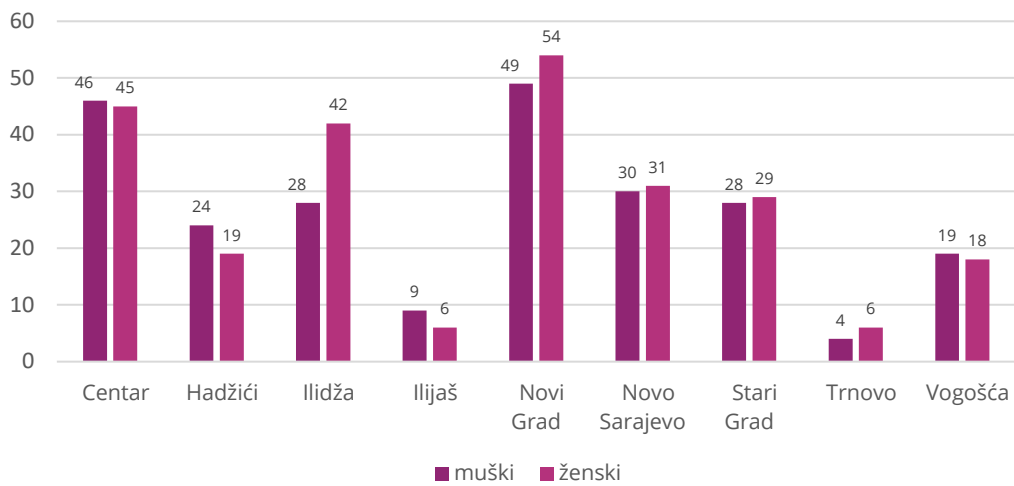

Februar 2024. godine

OPĆINA	UKUPNO ROĐENI	ŽIVOROĐENI			MRTVOROĐENI	MJESTO POROĐAJA			UMRLI			OD TOGA						ZAKLJUČENI BRAKOVİ	RAZVEDENI BRAKOVİ
		UKUPNO	PO SPOLU			U ZDRAVSTVENOJ USTANOVI	NA DRUGOM MJESTU		UKUPNO	PO SPOLU		UMRLA DOJENČAD			NASILNE SMRTI				
			M	Ž			SA STRUČNOM POMOĆI	BEZ STRUČNE POMOĆI		M	Ž	UKUPNO	M	Ž	UKUPNO	M	Ž		
ZA MJESEC FEBRUAR 2024. GODINE - PRVI REZULTATI																			
UKUPNO	242	241	128	113	1	241	1	-	248	117	131	2	1	1	1	1	-	101	36
Centar	40	39	21	18	1	40	-	-	49	26	23	1	-	1	-	-	-	13	5
Hadžići	22	22	14	8	-	22	-	-	16	10	6	-	-	-	-	-	-	11	3
Iliđža	60	60	28	32	-	60	-	-	37	14	23	1	1	-	-	-	-	18	5
Ilijaš	-	-	-	-	-	-	-	-	1	1	-	-	-	-	-	-	-	9	-
Novi Grad	67	67	35	32	-	66	1	-	69	31	38	-	-	-	1	1	-	27	11
Novo Sarajevo	19	19	12	7	-	19	-	-	31	14	17	-	-	-	-	-	-	16	6
Stari Grad	19	19	11	8	-	19	-	-	23	12	11	-	-	-	-	-	-	4	5
Trnovo	3	3	1	2	-	3	-	-	6	1	5	-	-	-	-	-	-	-	-
Vogošća	12	12	6	6	-	12	-	-	16	8	8	-	-	-	-	-	-	3	1
ZA PERIOD JANUAR - FEBRUAR 2024. GODINE - PRVI REZULTATI																			
UKUPNO	485	481	243	238	4	481	4	-	487	237	250	3	2	1	2	2	-	173	38
Centar	75	71	40	31	4	75	-	-	91	46	45	2	1	1	-	-	-	16	5
Hadžići	37	37	20	17	-	36	1	-	43	24	19	-	-	-	-	-	-	17	4
Iliđža	112	112	50	62	-	112	-	-	70	28	42	1	1	-	-	-	-	34	5
Ilijaš	19	19	14	5	-	19	-	-	15	9	6	-	-	-	1	1	-	16	-
Novi Grad	128	128	62	66	-	125	3	-	103	49	54	-	-	-	1	1	-	50	11
Novo Sarajevo	47	47	24	23	-	47	-	-	61	30	31	-	-	-	-	-	-	26	6
Stari Grad	35	35	19	16	-	35	-	-	57	28	29	-	-	-	-	-	-	6	6
Trnovo	3	3	1	2	-	3	-	-	10	4	6	-	-	-	-	-	-	-	-
Vogošća	29	29	13	16	-	29	-	-	37	19	18	-	-	-	-	-	-	8	1

Grafikon 01: Ukupno rođeni (februar 2024. godine)

Grafikon 02: Ukupno rođeni (januar - februar 2024. godine)

Grafikon 03: Ukupno umrli (februar 2024. godine)

Grafikon 04: Ukupno umrli (januar - februar 2024. godine)

Grafikon 05: Zaključeni/razvedeni brakovi (februar 2024. godine)

Grafikon 06: Zaključeni/razvedeni brakovi (januar - februar 2024. godine)