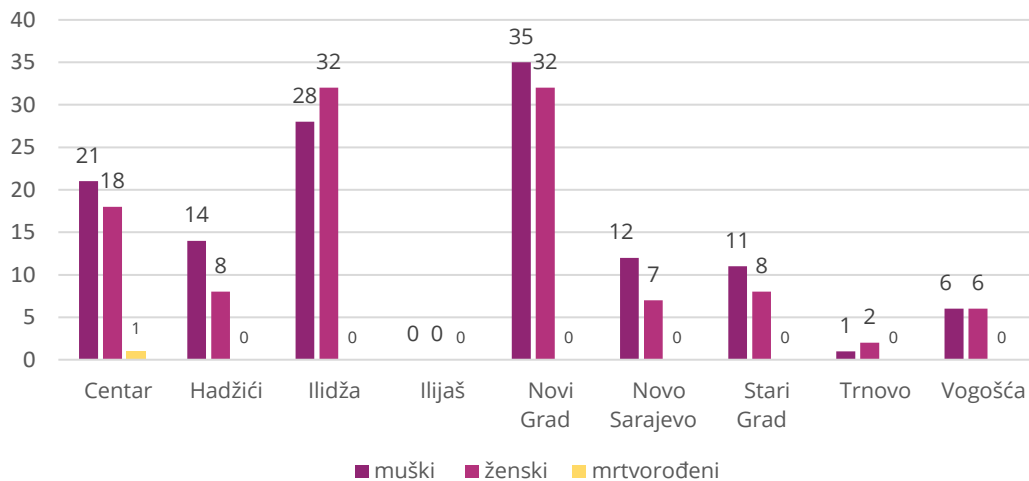

Grafikon 01: Ukupno rođeni (februar 2024. godine)