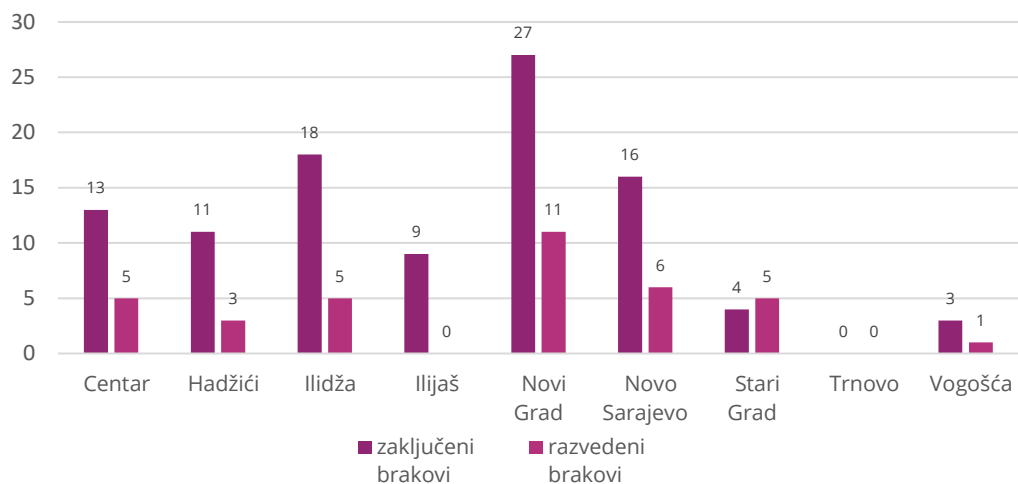

Februar 2024. godine

OPĆINA	UKUPNO ROĐENI	ŽIVOROĐENI			MRTVOROĐENI	MJESTO POROĐAJA			UMRLI			OD TOGA						ZAKLJUČENI BRAKOVİ	RAZVEDENI BRAKOVİ
		UKUPNO	PO SPOLU			U ZDRAVSTVENOJ USTANOVI	NA DRUGOM MJESTU		UKUPNO	PO SPOLU		UMRLA DOJENČAD			NASILNE SMRTI				
			M	Ž			SA STRUČNOM POMOĆI	BEZ STRUČNE POMOĆI		M	Ž	UKUPNO	M	Ž	UKUPNO	M	Ž		
ZA MJESEC FEBRUAR 2024. GODINE - PRVI REZULTATI																			
UKUPNO	242	241	128	113	1	241	1	-	248	117	131	2	1	1	1	1	-	101	36
Centar	40	39	21	18	1	40	-	-	49	26	23	1	-	1	-	-	-	13	5
Hadžići	22	22	14	8	-	22	-	-	16	10	6	-	-	-	-	-	-	11	3
Iliđža	60	60	28	32	-	60	-	-	37	14	23	1	1	-	-	-	-	18	5
Ilijaš	-	-	-	-	-	-	-	-	1	1	-	-	-	-	-	-	-	9	-
Novi Grad	67	67	35	32	-	66	1	-	69	31	38	-	-	-	1	1	-	27	11
Novo Sarajevo	19	19	12	7	-	19	-	-	31	14	17	-	-	-	-	-	-	16	6
Stari Grad	19	19	11	8	-	19	-	-	23	12	11	-	-	-	-	-	-	4	5
Trnovo	3	3	1	2	-	3	-	-	6	1	5	-	-	-	-	-	-	-	-
Vogošća	12	12	6	6	-	12	-	-	16	8	8	-	-	-	-	-	-	3	1
ZA PERIOD JANUAR - FEBRUAR 2024. GODINE - PRVI REZULTATI																			
UKUPNO	485	481	243	238	4	481	4	-	487	237	250	3	2	1	2	2	-	173	38
Centar	75	71	40	31	4	75	-	-	91	46	45	2	1	1	-	-	-	16	5
Hadžići	37	37	20	17	-	36	1	-	43	24	19	-	-	-	-	-	-	17	4
Iliđža	112	112	50	62	-	112	-	-	70	28	42	1	1	-	-	-	-	34	5
Ilijaš	19	19	14	5	-	19	-	-	15	9	6	-	-	-	1	1	-	16	-
Novi Grad	128	128	62	66	-	125	3	-	103	49	54	-	-	-	1	1	-	50	11
Novo Sarajevo	47	47	24	23	-	47	-	-	61	30	31	-	-	-	-	-	-	26	6
Stari Grad	35	35	19	16	-	35	-	-	57	28	29	-	-	-	-	-	-	6	6
Trnovo	3	3	1	2	-	3	-	-	10	4	6	-	-	-	-	-	-	-	-
Vogošća	29	29	13	16	-	29	-	-	37	19	18	-	-	-	-	-	-	8	1

Grafikon 01: Ukupno rođeni (februar 2024. godine)

Grafikon 02: Ukupno rođeni (januar - februar 2024. godine)

Grafikon 03: Ukupno umrli (februar 2024. godine)

Grafikon 04: Ukupno umrli (januar - februar 2024. godine)

Grafikon 05: Zaključeni/razvedeni brakovi (februar 2024. godine)

Grafikon 06: Zaključeni/razvedeni brakovi (januar - februar 2024. godine)