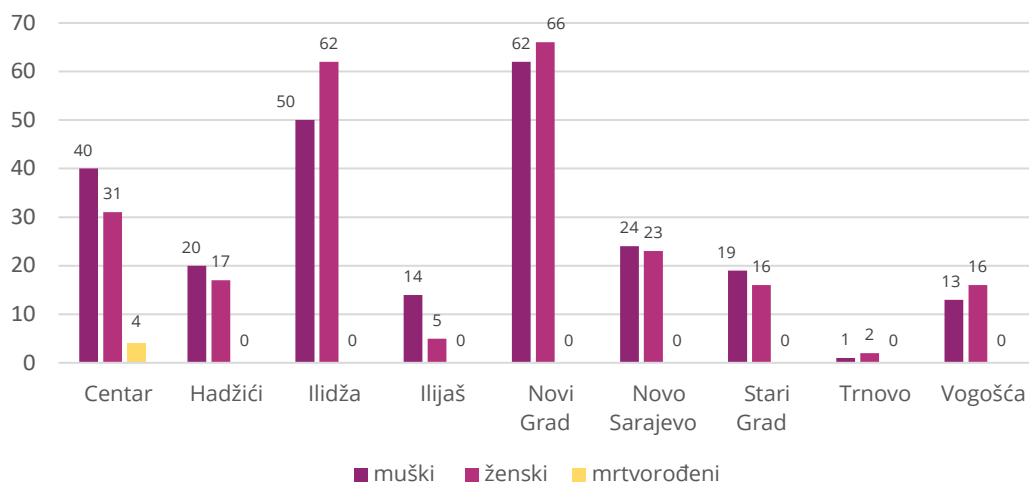

Grafikon 03: Ukupno umrli (februar 2024. godine)

Grafikon 02: Ukupno rođeni (januar - februar 2024. godine)