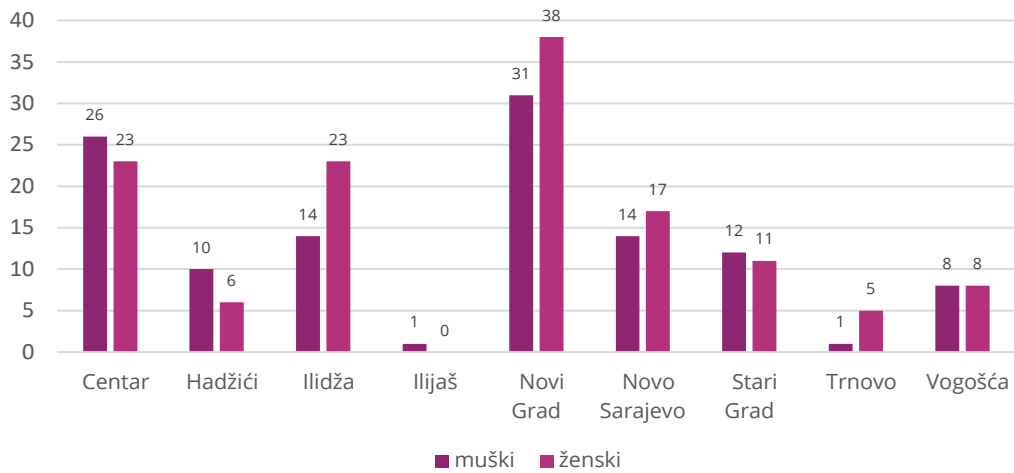

Februar 2024. godine

OPĆINA	UKUPNO ROĐENI	ŽIVOROĐENI			MRTVOROĐENI	MJESTO POROĐAJA			UMRLI			OD TOGA						ZAKLJUČENI BRAKOVİ	RAZVEDENI BRAKOVİ
		UKUPNO	PO SPOLU			U ZDRAVSTVENOJ USTANOVI	NA DRUGOM MJESTU		UKUPNO	PO SPOLU		UMRLA DOJENČAD			NASILNE SMRTI				
			M	Ž			SA STRUČNOM POMOĆI	BEZ STRUČNE POMOĆI		M	Ž	UKUPNO	M	Ž	UKUPNO	M	Ž		
ZA MJESEC FEBRUAR 2024. GODINE - PRVI REZULTATI																			
UKUPNO	242	241	128	113	1	241	1	-	248	117	131	2	1	1	1	1	-	101	36
Centar	40	39	21	18	1	40	-	-	49	26	23	1	-	1	-	-	-	13	5
Hadžići	22	22	14	8	-	22	-	-	16	10	6	-	-	-	-	-	-	11	3
Iliđža	60	60	28	32	-	60	-	-	37	14	23	1	1	-	-	-	-	18	5
Ilijaš	-	-	-	-	-	-	-	-	1	1	-	-	-	-	-	-	-	9	-
Novi Grad	67	67	35	32	-	66	1	-	69	31	38	-	-	-	1	1	-	27	11
Novo Sarajevo	19	19	12	7	-	19	-	-	31	14	17	-	-	-	-	-	-	16	6
Stari Grad	19	19	11	8	-	19	-	-	23	12	11	-	-	-	-	-	-	4	5
Trnovo	3	3	1	2	-	3	-	-	6	1	5	-	-	-	-	-	-	-	-
Vogošća	12	12	6	6	-	12	-	-	16	8	8	-	-	-	-	-	-	3	1
ZA PERIOD JANUAR - FEBRUAR 2024. GODINE - PRVI REZULTATI																			
UKUPNO	485	481	243	238	4	481	4	-	487	237	250	3	2	1	2	2	-	173	38
Centar	75	71	40	31	4	75	-	-	91	46	45	2	1	1	-	-	-	16	5
Hadžići	37	37	20	17	-	36	1	-	43	24	19	-	-	-	-	-	-	17	4
Iliđža	112	112	50	62	-	112	-	-	70	28	42	1	1	-	-	-	-	34	5
Ilijaš	19	19	14	5	-	19	-	-	15	9	6	-	-	-	1	1	-	16	-
Novi Grad	128	128	62	66	-	125	3	-	103	49	54	-	-	-	1	1	-	50	11
Novo Sarajevo	47	47	24	23	-	47	-	-	61	30	31	-	-	-	-	-	-	26	6
Stari Grad	35	35	19	16	-	35	-	-	57	28	29	-	-	-	-	-	-	6	6
Trnovo	3	3	1	2	-	3	-	-	10	4	6	-	-	-	-	-	-	-	-
Vogošća	29	29	13	16	-	29	-	-	37	19	18	-	-	-	-	-	-	8	1

Grafikon 01: Ukupno rođeni (februar 2024. godine)

Grafikon 02: Ukupno rođeni (januar - februar 2024. godine)

Grafikon 03: Ukupno umrli (februar 2024. godine)

Grafikon 04: Ukupno umrli (januar - februar 2024. godine)

Grafikon 05: Zaključeni/razvedeni brakovi (februar 2024. godine)

Grafikon 06: Zaključeni/razvedeni brakovi (januar - februar 2024. godine)